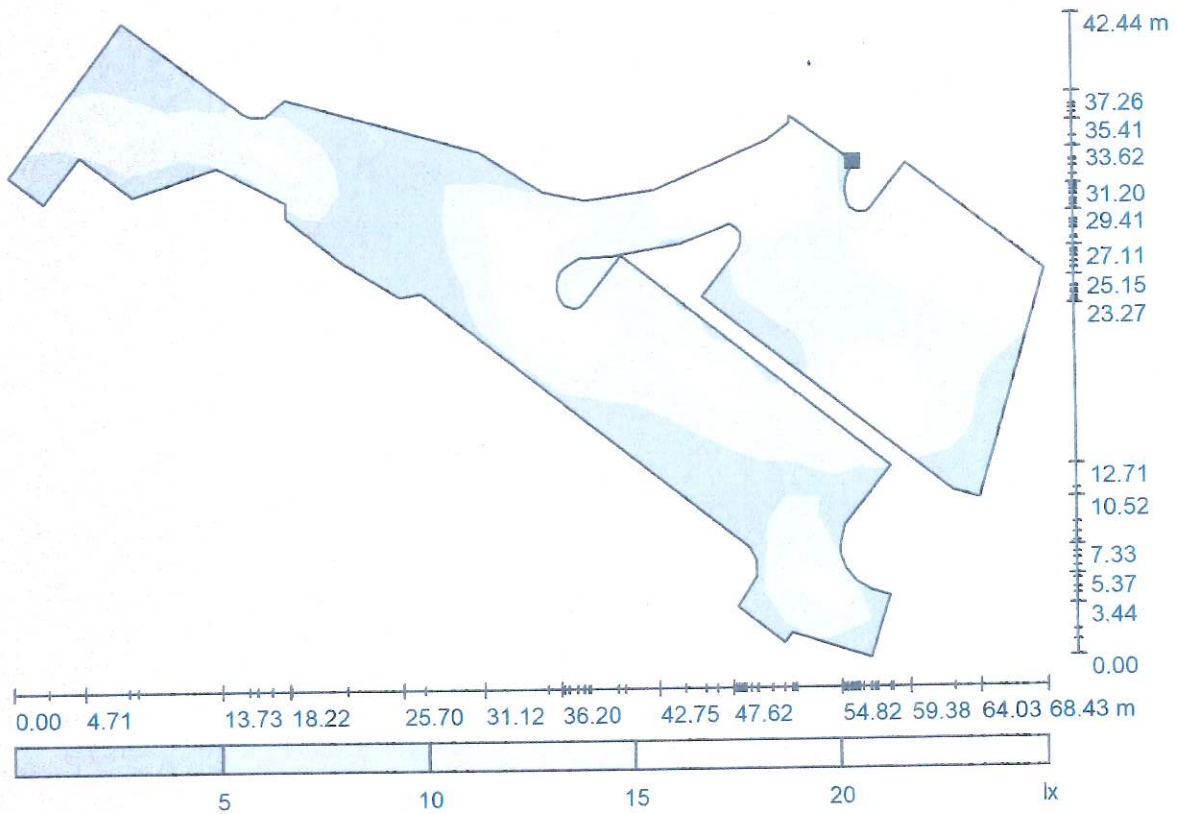

Edytor
Telefon
faks
e-Mail

Obliczenie oświetlenia Szczecin Spedytorska / Podgląd Ray-Trace 1

Edytor
Telefon
faks
e-Mail

**Obliczenie oświetlenia Szczecin Spedytorska / Powierzchnia obliczeniowa 1 /
Stopnie szarości (E, prostopadle)**

Skala 1 : 490

Położenie powierzchni w scenie
zewnętrznej:
Zaznaczony punkt:
(-257.499 m, -57.662 m, 0.000 m)

Siatka: 29 x 15 Punkty

E_m [lx]
14

E_{min} [lx]
4.85

E_{max} [lx]
28

E_{min} / E_m
0.358

E_{min} / E_{max}
0.174